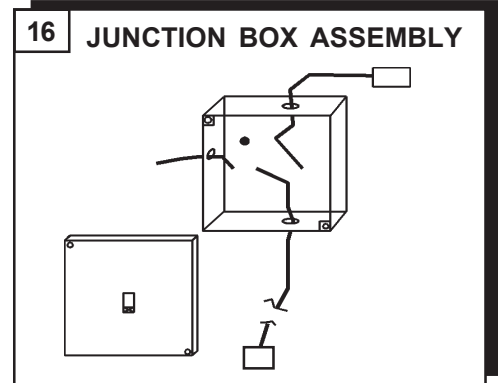

14 3/4" T&P RELIEF VALVE
AUTOMATIC, SELF-CLOSING TYPES

PART NUMBER	PRESS	A =	TEMP RELIEF
23740-1	150 LBS.	1 7/8"	210°

A.O. SMITH WATER PRODUCTS CO., INC.

5621 W. 115TH STREET • ALSIP, ILLINOIS 60803
PHONE: 1-800-433-2545 • FAX: 1-800-433-2515

www.hotwater.com/parts

Item	Qty.	Description	BTV100	BTV100
			Natural	Propane
1	1	Pipe Nipple	41319	41319
2	1	Cast Iron Burner	41157-6	41157-6
3	1	Igniter/Flame Sensor	<u>194057</u>	<u>194057</u>
4	1	Power Venter Assembly	194490	194490
5	1	Inlet Tube	194054-1	194054-1
6	1	Flue Baffle Assembly	194056	194056
7	1	Anode Rod	<u>183523-48</u>	<u>183523-48</u>
8	1	Cleanout Cover	99037	99037
9	1	Cleanout Gasket	<u>99038</u>	<u>99038</u>
10	1	Cleanout Screw	69852-1	69852-1
11	1	Inner Door	39923	39923
12	1	Outer Door	39112-701	39112-701
13	1	Thermostat, SmartValve®	<u>183082-4</u>	<u>183082-5</u>
14	1	T & P Relief Valve	<u>23740-1</u>	<u>23740-1</u>
15	1	Drain Valve	26273-7	26273-7
16	1	Junction Box Assembly	194487	194487
17	1	Ignitor Bracket	194204	194204
18	1	Burner Tube	39114-5	181784-3
19	1	Orifice	29336-14	181510-38
* 20	1	Manual	194488	194488
* 21	1	Draft Hood	39072-200	39072-200
22	1	Flue Restrictor	35405	35405
23	1	Front Cover	181260-230	181260-230