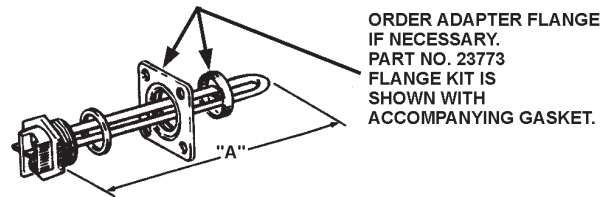

Item	Description	DEL-6	DEL-10	DEL-15	DEL-20
1	Anode, Plug.....	43817-11	43817-11	43817-11	43817-11
2	Collar, Pipe	20172-14(2)	20172-14(2)	20172-14(2)	20172-14(2)
3	Cover, Front	181260	181260	181260	181260
4	ELEMENT, HEATING	<u>SEE ELEMENT CHART BELOW</u>			
5	Gasket, Element.....	<u>42537</u>	<u>42537</u>	<u>42537</u>	<u>42537</u>
6	Opening Insulation	43307	43307	43307	3400-167
7	Fitting, Extension.....	- - - -	43231-1	43231-1	43231-1
8	*Instruction Manual	41863	41863	41863	41863
LABEL					
9	*Scald Warning	181138	181138	181138	181138
10	*Temperature Warning	182734	182734	182734	182734
11	Personnel Protector	182117	182117	182117	182117
12	Pipe Nipple	38469	38469-5	38469-5	38469-5
13	Plate, Knockout	43293-1	43293-1	43293-1	43293-1
PLUG					
14	Cap	42306-1	42306-1	42306-1	42306-1
15	Pipe	- - - -	92650-1	92650-1	92650-1
16	Switch, High Limit.....	23899-17	23899-17	23899-17	23899-17
17	Thermostat	23897-17	23897-17	23897-17	23897-17
16/17	Thermostat with High Limit Switch	<u>40836-17</u>	<u>40836-17</u>	<u>40836-17</u>	<u>40836-17</u>
18	Bracket, Thermostat	182707	182707	182707	182707
19	Valve, Relief	<u>43151</u>	<u>76527</u>	<u>76527</u>	<u>76527</u>

*Not Illustrated.
Standard Hardware Items May Be Purchased Locally.
Underlined Parts Are Recommended For Emergency Replacement.

Master-Fit® SCREW-IN ELEMENT CHART

Wattage	120V	Max. "A" Dim. (inches)	208V	Max. "A" Dim. (inches)	240V	Max. "A" Dim. (inches)	277V	Max. "A" Dim. (inches)	480V	Max. "A" Dim. (inches)
1000W	23790-2	8	23775-2	9 1/2	23791-2	8	23782-2	9 1/2	---	---
1500W	23790-4	11	23775-4	13	23791-4	11	23782-4	9 1/2	---	---
2000W	23790-5	11 1/2	23775-5	13 1/2	23791-5	13 1/2	23782-5	13 1/2	---	---
2500W	23790-6	11 1/2	23775-6	13 1/2	23791-6	12 1/2	23782-6	13 1/2	23783-6	11 1/2
3000W	23790-7	11 3/4	23775-7	13 1/2	23791-7	11 3/4	23782-7	11 3/4	23783-7	11 3/4
3500W			23775-8	13 1/2	23791-8	13 1/2	23782-8	13 1/2	23783-8	12 1/2
4000W			23775-9	13 1/2	23791-9	13 1/2	23782-9	13 1/2	23783-9	13 1/2
4500W			23775-10	13 1/2	23791-10	13 1/2	23782-10	13 1/2	23783-10	13 1/2
5000W			23775-11	13 1/2	23791-11	16	23782-11	13 1/2	23783-11	13 1/2
5500W			23775-14	15 1/2	23791-14	16	23782-14	13 1/2	23783-14	13 1/2
6000W			23775-12	16	23791-12	16	23782-12	15 1/2	23783-12	15 1/2

NOTE: 1000 Watts = 1 Kilowatt. (All Elements are individually boxed).