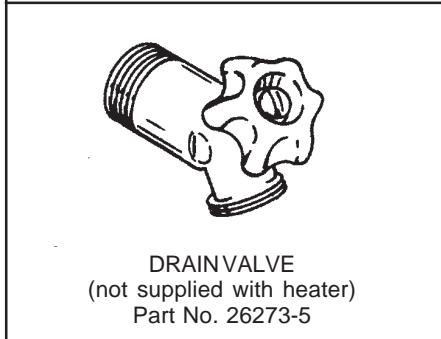

A. O. SMITH

**WATER PRODUCTS
COMPANY**

PSD-3-310/A
ELECTRIC

COMMERCIAL WATER HEATER PARTS LIST
MODELS DEL-6, 10, 15, 20
SERIES 104

DRAIN VALVE
(not supplied with heater)
Part No. 26273-5

A. O. SMITH WATER PRODUCTS CO., INC.
5621 W. 115TH STREET • ALSIP, ILLINOIS 60803
Phone: 1-800-433-2545 • Fax: 1-800-433-2515
website: www.hotwater.com • email: parts@hotwater.com

Item	Description	DEL-6	DEL-10	DEL-15	DEL-20
1	Anode, Plug.....	43817-11	43817-11	43817-11	43817-11
2	Collar, Pipe	20172-14(2)	20172-14(2)	20172-14(2)	20172-14(2)
3	Cover, Front	181260	181260	181260	181260
4	ELEMENT, HEATING	<u>SEE ELEMENT CHART BELOW</u>			
5	Gasket, Element.....	<u>42537</u>	<u>42537</u>	<u>42537</u>	<u>42537</u>
6	Opening Insulation	43307	43307	43307	3400-167
7	Fitting, Extension.....	- - - -	43231-1	43231-1	43231-1
8	*Instruction Manual	41863	41863	41863	41863
LABEL					
9	*Scald Warning	181138	181138	181138	181138
10	*Temperature Warning	182734	182734	182734	182734
11	Personnel Protector	182117	182117	182117	182117
12	Pipe Nipple	38469	38469-5	38469-5	38469-5
13	Plate, Knockout	43293-1	43293-1	43293-1	43293-1
PLUG					
14	Cap	42306-1	42306-1	42306-1	42306-1
15	Pipe	- - - -	92650-1	92650-1	92650-1
16	Switch, High Limit.....	23899-17	23899-17	23899-17	23899-17
17	Thermostat	23897-17	23897-17	23897-17	23897-17
16/17	Thermostat with High Limit Switch	<u>40836-17</u>	<u>40836-17</u>	<u>40836-17</u>	<u>40836-17</u>
18	Bracket, Thermostat	182707	182707	182707	182707
19	Valve, Relief	<u>43151</u>	<u>76527</u>	<u>76527</u>	<u>76527</u>