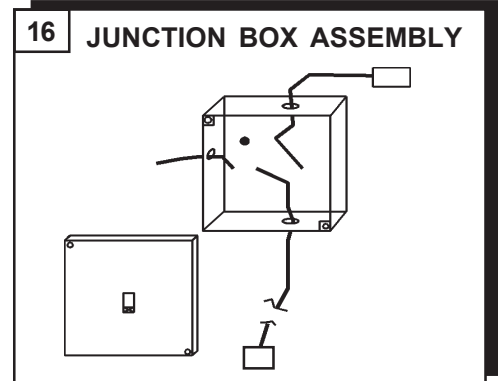

14 3/4" T&P RELIEF VALVE
AUTOMATIC, SELF-CLOSING TYPES

PART NUMBER	PRESS	A =	TEMP RELIEF
23740-1	150 LBS.	1 7/8"	210°

A.O. SMITH WATER PRODUCTS CO., INC.

5621 W. 115TH STREET • ALSIP, ILLINOIS 60803

PHONE: 1-800-433-2545 • FAX: 1-800-433-2515

www.hotwater.com/parts

Item	Qty.	Description	BTV100	BTV100
			Natural	Propane
1	1	Pipe Nipple	41319	41319
2	1	Cast Iron Burner	41157-6	41157-6
3	1	Igniter/Flame Sensor	<u>194057</u>	<u>194057</u>
4	1	Power Venter Assembly	194490	194490
5	1	Inlet Tube	194054-1	194054-1
6	1	Flue Baffle Assembly	194056	194056
7	1	Anode Rod	<u>183523-48</u>	<u>183523-48</u>
8	1	Cleanout Cover	99037	99037
9	1	Cleanout Gasket	<u>99038</u>	<u>99038</u>
10	1	Cleanout Screw	69852-1	69852-1
11	1	Inner Door	39923	39923
12	1	Outer Door	39112-701	39112-701
13	1	Thermostat, SmartValve®	<u>183082-4</u>	<u>183082-5</u>
14	1	T & P Relief Valve	<u>23740-1</u>	<u>23740-1</u>
15	1	Drain Valve	26273-7	26273-7
16	1	Junction Box Assembly	194487	194487
17	1	Ignitor Bracket	194204	194204
18	1	Burner Tube	39114-5	181784-3
19	1	Orifice	29336-14	181510-38
* 20	1	Manual	194488	194488
* 21	1	Draft Hood	39072-200	39072-200
22	1	Flue Restrictor	35405	35405
23	1	Front Cover	181260-230	181260-230