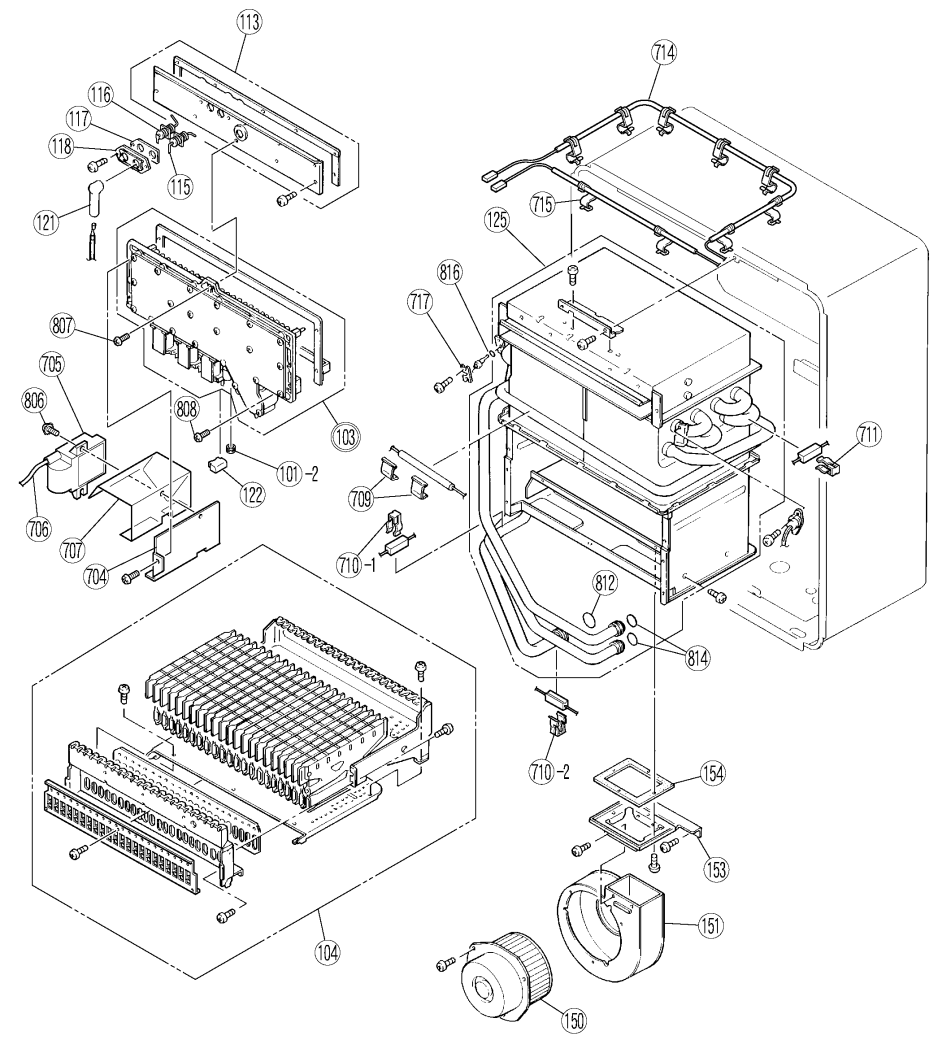

EXPLODED VIEW - CABINET

REMOTE CONTROLLER

EXPLODED VIEW - INTERNALS

EXPLODED VIEW - INTERNALS

EXPLODED VIEW - ELECTRICAL

			PARTS LIST											
Number	Description	Parts Number	Quantity		Number	Description	Parts Number	Quantity		Number	Description	Parts Number	Quantity	
			705	705				705	705				705	705
			(Outdoor)	(Outdoor-ASME)			(Outdoor)	(Outdoor-ASME)				(Outdoor)	(Outdoor-ASME)	
001	Casing Assembly	701022-152	1	1	132	Flue Outlet Packing	701022-278	1	1	716	Thermistor	701022-120	2	2
002	Heat Protection Plate	701022-154	1	1	133	Flue Outlet Packing-4	701022-277	1	1	717	Thermistor Clip	701022-095	1	1
004	Front Panel Assembly	701022-157	1	1	150	Blower Motor	701022-194	1	1	718	Frost Sensing Switch	701022-223	1	1
007	Wall Installation Bracket	701022-007	2	2	151	Fan Casing Assembly	701022-196	1	1	720	Fuse Harness	701022-225	1	1
010	Front Panel Packing-Top	701022-162	1	1	153	Fan Connecting Bracket	701022-197	1	1	721	Power Supply Harness	701022-226	1	1
011	Front Panel Packing-Side	701022-163	2	2	154	Fan Connecting Packing	701022-198	1	1	722	Ignitor Harness	701022-227	1	1
012	Connection Reinforcement Panel	701022-164	1	1	400	Water Inlet (3/4"NPT)	701022-069	1	1	723	Sensor Harness	701022-228	1	1
013	Bag for Installation Manual	701022-165	1	1	401	Plug Band	701022-200	1	1	800	Screw	701022-122	4	4
014	Seal Packing	701022-023	1	1	402	Water Filter Assembly	701022-082	1	1	801	Washer	701022-232	4	4
015	Cable Access	701022-019	1	1	405	Water Flow Control Assembly Kit	701022-203	1	1	802	Screw	701022-233	2	2
016	Cable Access Packing	701022-045	1	1	406	Rectifier	701022-204	1	1	803	Washer	701022-128	7	7
017	Rubber Bushing	701022-020	1	1	407	Bypass-Servo Assembly	701022-074	1	1	804	Screw	701022-234	8	8
018	Reinforcement Plate	701022-166	1	1	408	Stop Bracket	701022-075	2	2	805	Screw	701022-129	5	5
100	Gas Connection (3/4"NPT)	701022-027	1	1	409	Water Flow Servo Cover	701022-205	1	1	806	Screw	701022-235	1	1
101	Screw	701022-171	2	2	410	Hot Water Outlet (3/4"NPT)	701022-206	1	1	807	Screw	701022-236	5	5
102	Gas Control Kit	701022-172	1	1	411	Plug Band	701022-207	1	1	808	Screw	701022-237	2	2
103	Manifold Assembly-A (LPG)	701022-173	1	1	412	Drain Valve	701022-081	1	1	809	Screw	701022-238	3	3
103	Manifold Assembly-B (Nat.G)	701022-174	1	1	413	Stop Bracket	701022-208	1	1	810	Screw	701022-125	1	1
104	Burner Unit Assembly (Nat.G)	701022-175	1	1	700	PCB	701022-209	1	1	811	O-ring	701022-137	1	1
104	Burner Unit Assembly (LPG)	701022-153	1	1	701	Surge Protector	701022-210	1	1	812	O-ring	701022-133	3	3
113	Combustion Chamber Front Plate	701022-182	1	1	702	PCB Cover-Front	701022-211	1	1	813	O-ring	701022-134	1	1
114	Combustion Chamber Front Plate Packing	701022-183	1	1	703	PCB Cover-Side	701022-089	1	1	814	O-ring	701022-135	2	2
115	Electrode Kit	701022-036	1	1	704	Ignitor Bracket	701022-213	1	1	815	O-ring	701022-136	1	1
116	Flame Rod Kit	701022-184	1	1	705	Ignitor	701022-091	1	1	816	O-ring	701022-130	2	2
117	Electrode Packing	701022-185	1	1	706	High Tension Cord	701022-214	1	1	817	Packing	701022-239	1	1
118	Electrode Holder	701022-039	1	1	707	Ignitor Cover	701022-215	1	1	821	Screw	701022-241	1	1
121	Electrode Sleeve	701022-093	1	1	708	120V Anti Frost Heater Assembly	701022-217	1	1	822	Screw	701022-141	4	4
122	Solenoid Valve Cover	701022-186	1	1	709	Anti Frost Heater Clip	701022-102	2	2	823	Screw	701022-242	2	2
123	Upper Combustion Chamber Packing	701022-187	1	1	710	Anti Frost Heater Clip	701022-151	2	2	824	Screw	701022-142	3	3
124	Lower Combustion Chamber Packing	701022-188	1	1	711	Anti Frost Heater Clip	701022-218	1	1	888	Manual	701022-144	1	1
125	Heat Exchanger Kit	701022-190	1	-	712	120V Valve Heater Assembly	701022-219	2	2	889	Installation Manual (Tech Sheet)	701022-245	1	1
125	Heat Exchanger Kit(ASME)	701022-161	-	1	714	Thermal Fuse Harness	701022-221	1	1	-	Package Spec Sheet	701022-246	1	1
131	Flue Outlet	701022-243	1	1	715	Thermal Fuse Clip	701022-222	9	9	-	Manual 3/4" Gas Control Valve	701022-247	1	1