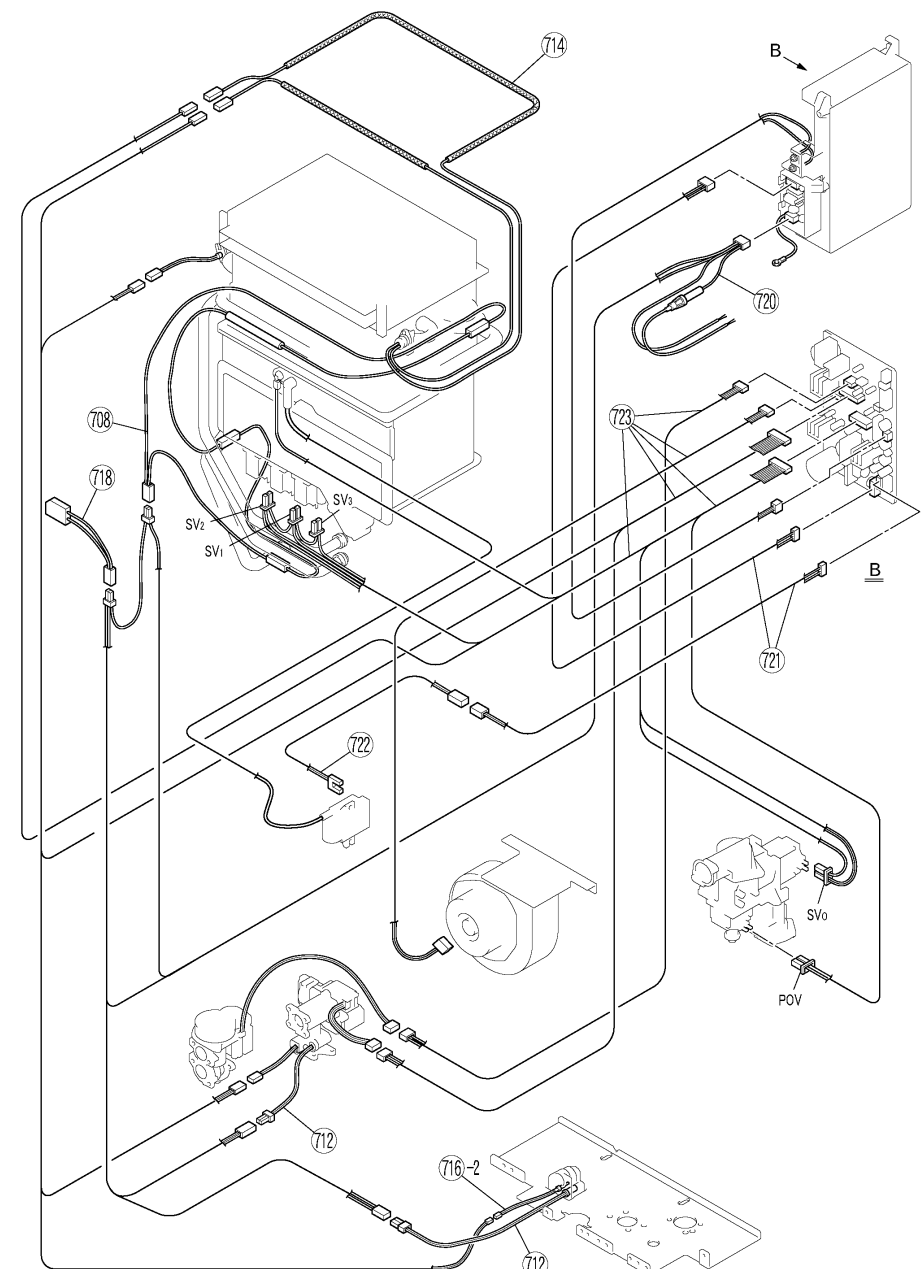

EXPLODED VIEW - CABINET

REMOTE CONTROLLER

EXPLODED VIEW - INTERNALS

EXPLODED VIEW - INTERNALS

EXPLODED VIEW - ELECTRICAL

			PARTS LIST											
Number	Description	Parts Number	Quantity		Number	Description	Parts Number	Quantity		Number	Description	Parts Number	Quantity	
			705	705				705	705				705	705
			(Outdoor)	(Outdoor-ASME)			(Outdoor)	(Outdoor-ASME)				(Outdoor)	(Outdoor-ASME)	
001	Casing Assembly	701022-152	1	1	132	Flue Outlet Packing	701022-278	1	1	716	Thermistor	701022-120	2	2
002	Heat Protection Plate	701022-154	1	1	133	Flue Outlet Packing-4	701022-277	1	1	717	Thermistor Clip	701022-095	1	1
004	Front Panel Assembly	701022-157	1	1	150	Blower Motor	701022-194	1	1	718	Frost Sensing Switch	701022-223	1	1
007	Wall Installation Bracket	701022-007	2	2	151	Fan Casing Assembly	701022-196	1	1	720	Fuse Harness	701022-225	1	1
010	Front Panel Packing-Top	701022-162	1	1	153	Fan Connecting Bracket	701022-197	1	1	721	Power Supply Harness	701022-226	1	1
011	Front Panel Packing-Side	701022-163	2	2	154	Fan Connecting Packing	701022-198	1	1	722	Ignitor Harness	701022-227	1	1
012	Connection Reinforcement Panel	701022-164	1	1	400	Water Inlet (3/4"NPT)	701022-069	1	1	723	Sensor Harness	701022-228	1	1
013	Bag for Installation Manual	701022-165	1	1	401	Plug Band	701022-200	1	1	800	Screw	701022-122	4	4
014	Seal Packing	701022-023	1	1	402	Water Filter Assembly	701022-082	1	1	801	Washer	701022-232	4	4
015	Cable Access	701022-019	1	1	405	Water Flow Control Assembly Kit	701022-203	1	1	802	Screw	701022-233	2	2
016	Cable Access Packing	701022-045	1	1	406	Rectifier	701022-204	1	1	803	Washer	701022-128	7	7
017	Rubber Bushing	701022-020	1	1	407	Bypass-Servo Assembly	701022-074	1	1	804	Screw	701022-234	8	8
018	Reinforcement Plate	701022-166	1	1	408	Stop Bracket	701022-075	2	2	805	Screw	701022-129	5	5
100	Gas Connection (3/4"NPT)	701022-027	1	1	409	Water Flow Servo Cover	701022-205	1	1	806	Screw	701022-235	1	1
101	Screw	701022-171	2	2	410	Hot Water Outlet (3/4"NPT)	701022-206	1	1	807	Screw	701022-236	5	5
102	Gas Control Kit	701022-172	1	1	411	Plug Band	701022-207	1	1	808	Screw	701022-237	2	2
103	Manifold Assembly-A (LPG)	701022-173	1	1	412	Drain Valve	701022-081	1	1	809	Screw	701022-238	3	3
103	Manifold Assembly-B (Nat.G)	701022-174	1	1	413	Stop Bracket	701022-208	1	1	810	Screw	701022-125	1	1
104	Burner Unit Assembly (Nat.G)	701022-175	1	1	700	PCB	701022-209	1	1	811	O-ring	701022-137	1	1
104	Burner Unit Assembly (LPG)	701022-153	1	1	701	Surge Protector	701022-210	1	1	812	O-ring	701022-133	3	3
113	Combustion Chamber Front Plate	701022-182	1	1	702	PCB Cover-Front	701022-211	1	1	813	O-ring	701022-134	1	1
114	Combustion Chamber Front Plate Packing	701022-183	1	1	703	PCB Cover-Side	701022-089	1	1	814	O-ring	701022-135	2	2
115	Electrode Kit	701022-036	1	1	704	Ignitor Bracket	701022-213	1	1	815	O-ring	701022-136	1	1
116	Flame Rod Kit	701022-184	1	1	705	Ignitor	701022-091	1	1	816	O-ring	701022-130	2	2
117	Electrode Packing	701022-185	1	1	706	High Tension Cord	701022-214	1	1	817	Packing	701022-239	1	1
118	Electrode Holder	701022-039	1	1	707	Ignitor Cover	701022-215	1	1	821	Screw	701022-241	1	1
121	Electrode Sleeve	701022-093	1	1	708	120V Anti Frost Heater Assembly	701022-217	1	1	822	Screw	701022-141	4	4
122	Solenoid Valve Cover	701022-186	1	1	709	Anti Frost Heater Clip	701022-102	2	2	823	Screw	701022-242	2	2
123	Upper Combustion Chamber Packing	701022-187	1	1	710	Anti Frost Heater Clip	701022-151	2	2	824	Screw	701022-142	3	3
124	Lower Combustion Chamber Packing	701022-188	1	1	711	Anti Frost Heater Clip	701022-218	1	1	888	Manual	701022-144	1	1
125	Heat Exchanger Kit	701022-190	1	-	712	120V Valve Heater Assembly	701022-219	2	2	889	Installation Manual (Tech Sheet)	701022-245	1	1
125	Heat Exchanger Kit(ASME)	701022-161	-	1	714	Thermal Fuse Harness	701022-221	1	1	-	Package Spec Sheet	701022-246	1	1
131	Flue Outlet	701022-243	1	1	715	Thermal Fuse Clip	701022-222	9	9	-	Manual 3/4" Gas Control Valve	701022-247	1	1