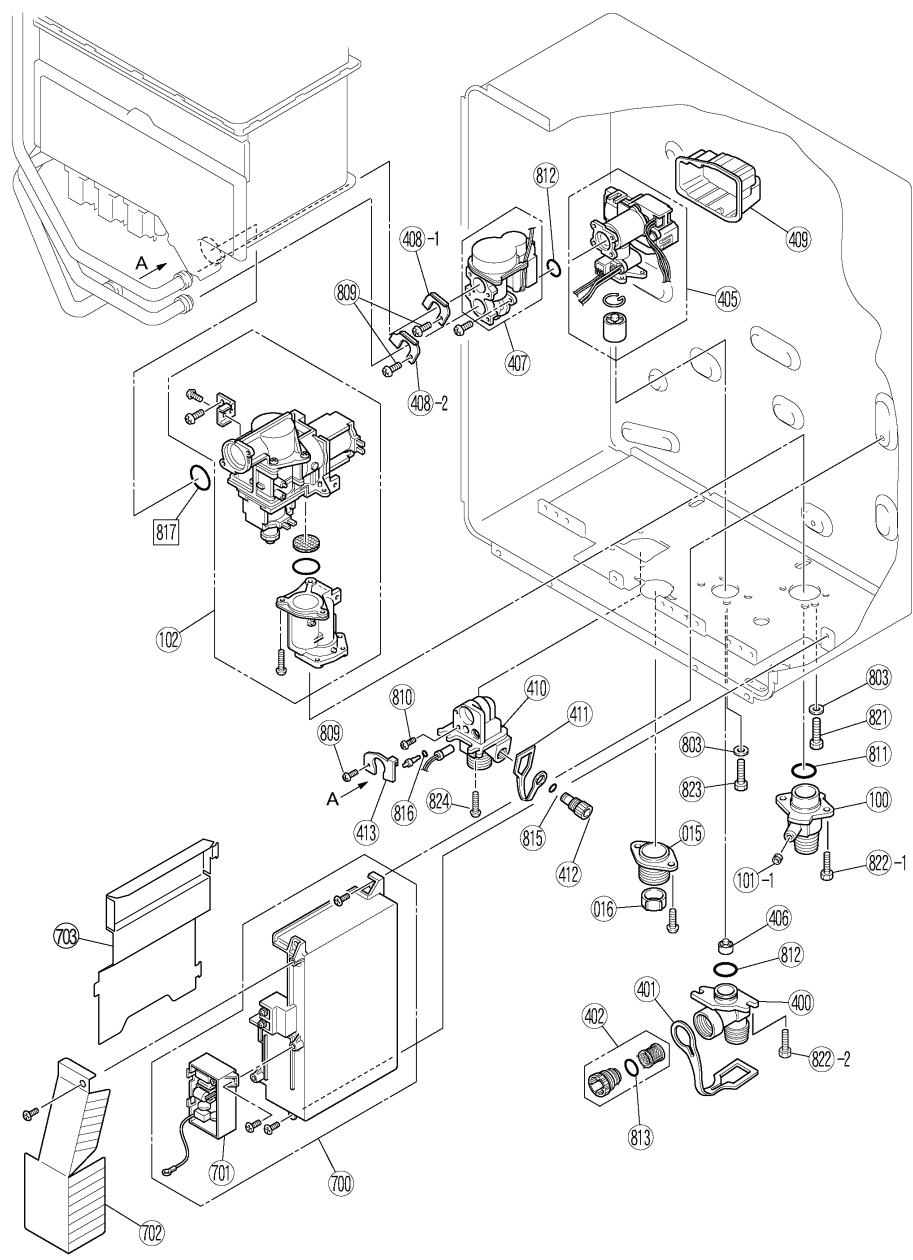

EXPLODED VIEW - CABINET

REMOTE CONTROLLER

EXPLODED VIEW - INTERNALS

EXPLODED VIEW - INTERNALS

EXPLODED VIEW - ELECTRICAL

			PARTS LIST											
Number	Description	Parts Number	Quantity		Number	Description	Parts Number	Quantity		Number	Description	Parts Number	Quantity	
			705	705				705	705				705	705
			(Outdoor)	(Outdoor-ASME)			(Outdoor)	(Outdoor-ASME)				(Outdoor)	(Outdoor-ASME)	
001	Casing Assembly	701022-152	1	1	132	Flue Outlet Packing	701022-278	1	1	716	Thermistor	701022-120	2	2
002	Heat Protection Plate	701022-154	1	1	133	Flue Outlet Packing-4	701022-277	1	1	717	Thermistor Clip	701022-095	1	1
004	Front Panel Assembly	701022-157	1	1	150	Blower Motor	701022-194	1	1	718	Frost Sensing Switch	701022-223	1	1
007	Wall Installation Bracket	701022-007	2	2	151	Fan Casing Assembly	701022-196	1	1	720	Fuse Harness	701022-225	1	1
010	Front Panel Packing-Top	701022-162	1	1	153	Fan Connecting Bracket	701022-197	1	1	721	Power Supply Harness	701022-226	1	1
011	Front Panel Packing-Side	701022-163	2	2	154	Fan Connecting Packing	701022-198	1	1	722	Ignitor Harness	701022-227	1	1
012	Connection Reinforcement Panel	701022-164	1	1	400	Water Inlet (3/4"NPT)	701022-069	1	1	723	Sensor Harness	701022-228	1	1
013	Bag for Installation Manual	701022-165	1	1	401	Plug Band	701022-200	1	1	800	Screw	701022-122	4	4
014	Seal Packing	701022-023	1	1	402	Water Filter Assembly	701022-082	1	1	801	Washer	701022-232	4	4
015	Cable Access	701022-019	1	1	405	Water Flow Control Assembly Kit	701022-203	1	1	802	Screw	701022-233	2	2
016	Cable Access Packing	701022-045	1	1	406	Rectifier	701022-204	1	1	803	Washer	701022-128	7	7
017	Rubber Bushing	701022-020	1	1	407	Bypass-Servo Assembly	701022-074	1	1	804	Screw	701022-234	8	8
018	Reinforcement Plate	701022-166	1	1	408	Stop Bracket	701022-075	2	2	805	Screw	701022-129	5	5
100	Gas Connection (3/4"NPT)	701022-027	1	1	409	Water Flow Servo Cover	701022-205	1	1	806	Screw	701022-235	1	1
101	Screw	701022-171	2	2	410	Hot Water Outlet (3/4"NPT)	701022-206	1	1	807	Screw	701022-236	5	5
102	Gas Control Kit	701022-172	1	1	411	Plug Band	701022-207	1	1	808	Screw	701022-237	2	2
103	Manifold Assembly-A (LPG)	701022-173	1	1	412	Drain Valve	701022-081	1	1	809	Screw	701022-238	3	3
103	Manifold Assembly-B (Nat.G)	701022-174	1	1	413	Stop Bracket	701022-208	1	1	810	Screw	701022-125	1	1
104	Burner Unit Assembly (Nat.G)	701022-175	1	1	700	PCB	701022-209	1	1	811	O-ring	701022-137	1	1
104	Burner Unit Assembly (LPG)	701022-153	1	1	701	Surge Protector	701022-210	1	1	812	O-ring	701022-133	3	3
113	Combustion Chamber Front Plate	701022-182	1	1	702	PCB Cover-Front	701022-211	1	1	813	O-ring	701022-134	1	1
114	Combustion Chamber Front Plate Packing	701022-183	1	1	703	PCB Cover-Side	701022-089	1	1	814	O-ring	701022-135	2	2
115	Electrode Kit	701022-036	1	1	704	Ignitor Bracket	701022-213	1	1	815	O-ring	701022-136	1	1
116	Flame Rod Kit	701022-184	1	1	705	Ignitor	701022-091	1	1	816	O-ring	701022-130	2	2
117	Electrode Packing	701022-185	1	1	706	High Tension Cord	701022-214	1	1	817	Packing	701022-239	1	1
118	Electrode Holder	701022-039	1	1	707	Ignitor Cover	701022-215	1	1	821	Screw	701022-241	1	1
121	Electrode Sleeve	701022-093	1	1	708	120V Anti Frost Heater Assembly	701022-217	1	1	822	Screw	701022-141	4	4
122	Solenoid Valve Cover	701022-186	1	1	709	Anti Frost Heater Clip	701022-102	2	2	823	Screw	701022-242	2	2
123	Upper Combustion Chamber Packing	701022-187	1	1	710	Anti Frost Heater Clip	701022-151	2	2	824	Screw	701022-142	3	3
124	Lower Combustion Chamber Packing	701022-188	1	1	711	Anti Frost Heater Clip	701022-218	1	1	888	Manual	701022-144	1	1
125	Heat Exchanger Kit	701022-190	1	-	712	120V Valve Heater Assembly	701022-219	2	2	889	Installation Manual (Tech Sheet)	701022-245	1	1
125	Heat Exchanger Kit(ASME)	701022-161	-	1	714	Thermal Fuse Harness	701022-221	1	1	-	Package Spec Sheet	701022-246	1	1
131	Flue Outlet	701022-243	1	1	715	Thermal Fuse Clip	701022-222	9	9	-	Manual 3/4" Gas Control Valve	701022-247	1	1