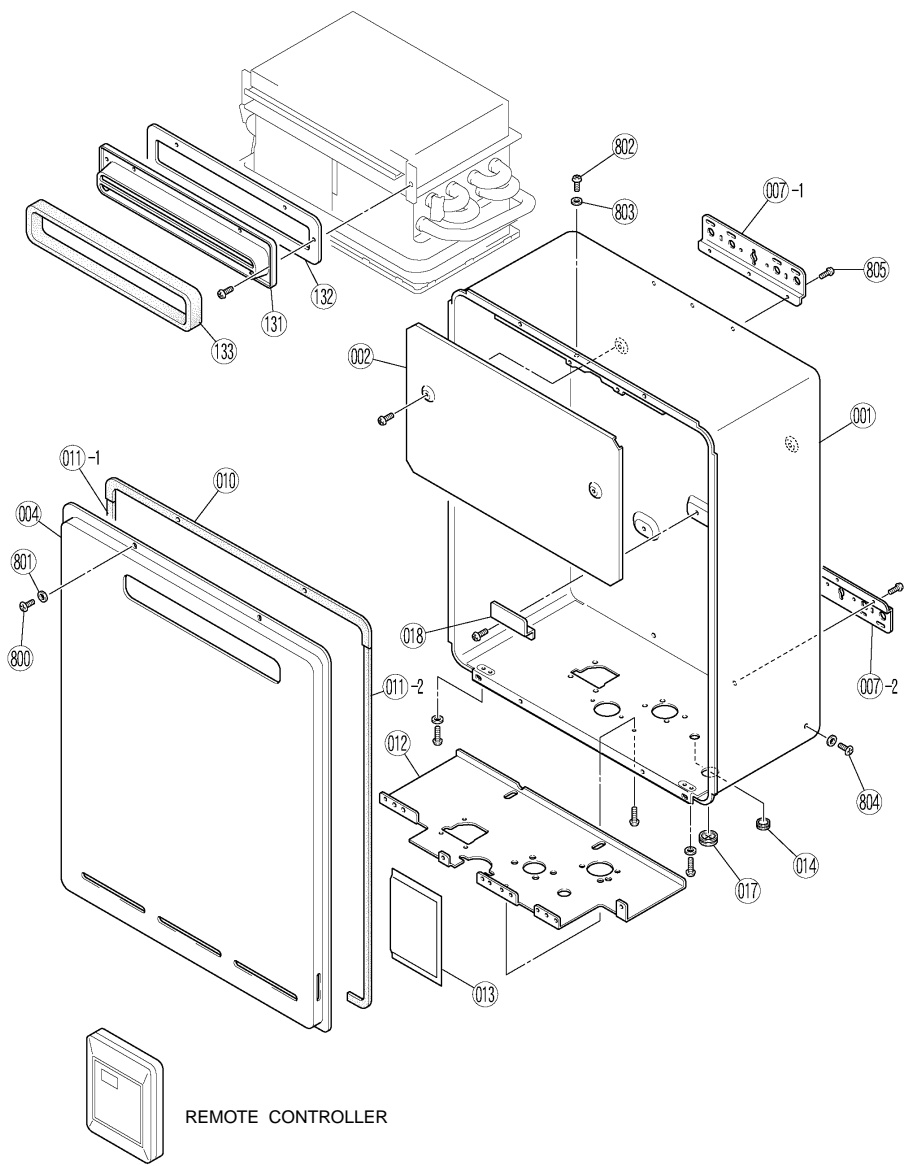

EXPLODED VIEW - CABINET

REMOTE CONTROLLER

EXPLODED VIEW - INTERNALS

EXPLODED VIEW - INTERNALS

EXPLODED VIEW - ELECTRICAL

			PARTS LIST											
Number	Description	Parts Number	Quantity		Number	Description	Parts Number	Quantity		Number	Description	Parts Number	Quantity	
			705	705				705	705				705	705
			(Outdoor)	(Outdoor-ASME)			(Outdoor)	(Outdoor-ASME)				(Outdoor)	(Outdoor-ASME)	
001	Casing Assembly	701022-152	1	1	132	Flue Outlet Packing	701022-278	1	1	716	Thermistor	701022-120	2	2
002	Heat Protection Plate	701022-154	1	1	133	Flue Outlet Packing-4	701022-277	1	1	717	Thermistor Clip	701022-095	1	1
004	Front Panel Assembly	701022-157	1	1	150	Blower Motor	701022-194	1	1	718	Frost Sensing Switch	701022-223	1	1
007	Wall Installation Bracket	701022-007	2	2	151	Fan Casing Assembly	701022-196	1	1	720	Fuse Harness	701022-225	1	1
010	Front Panel Packing-Top	701022-162	1	1	153	Fan Connecting Bracket	701022-197	1	1	721	Power Supply Harness	701022-226	1	1
011	Front Panel Packing-Side	701022-163	2	2	154	Fan Connecting Packing	701022-198	1	1	722	Ignitor Harness	701022-227	1	1
012	Connection Reinforcement Panel	701022-164	1	1	400	Water Inlet (3/4"NPT)	701022-069	1	1	723	Sensor Harness	701022-228	1	1
013	Bag for Installation Manual	701022-165	1	1	401	Plug Band	701022-200	1	1	800	Screw	701022-122	4	4
014	Seal Packing	701022-023	1	1	402	Water Filter Assembly	701022-082	1	1	801	Washer	701022-232	4	4
015	Cable Access	701022-019	1	1	405	Water Flow Control Assembly Kit	701022-203	1	1	802	Screw	701022-233	2	2
016	Cable Access Packing	701022-045	1	1	406	Rectifier	701022-204	1	1	803	Washer	701022-128	7	7
017	Rubber Bushing	701022-020	1	1	407	Bypass-Servo Assembly	701022-074	1	1	804	Screw	701022-234	8	8
018	Reinforcement Plate	701022-166	1	1	408	Stop Bracket	701022-075	2	2	805	Screw	701022-129	5	5
100	Gas Connection (3/4"NPT)	701022-027	1	1	409	Water Flow Servo Cover	701022-205	1	1	806	Screw	701022-235	1	1
101	Screw	701022-171	2	2	410	Hot Water Outlet (3/4"NPT)	701022-206	1	1	807	Screw	701022-236	5	5
102	Gas Control Kit	701022-172	1	1	411	Plug Band	701022-207	1	1	808	Screw	701022-237	2	2
103	Manifold Assembly-A (LPG)	701022-173	1	1	412	Drain Valve	701022-081	1	1	809	Screw	701022-238	3	3
103	Manifold Assembly-B (Nat.G)	701022-174	1	1	413	Stop Bracket	701022-208	1	1	810	Screw	701022-125	1	1
104	Burner Unit Assembly (Nat.G)	701022-175	1	1	700	PCB	701022-209	1	1	811	O-ring	701022-137	1	1
104	Burner Unit Assembly (LPG)	701022-153	1	1	701	Surge Protector	701022-210	1	1	812	O-ring	701022-133	3	3
113	Combustion Chamber Front Plate	701022-182	1	1	702	PCB Cover-Front	701022-211	1	1	813	O-ring	701022-134	1	1
114	Combustion Chamber Front Plate Packing	701022-183	1	1	703	PCB Cover-Side	701022-089	1	1	814	O-ring	701022-135	2	2
115	Electrode Kit	701022-036	1	1	704	Ignitor Bracket	701022-213	1	1	815	O-ring	701022-136	1	1
116	Flame Rod Kit	701022-184	1	1	705	Ignitor	701022-091	1	1	816	O-ring	701022-130	2	2
117	Electrode Packing	701022-185	1	1	706	High Tension Cord	701022-214	1	1	817	Packing	701022-239	1	1
118	Electrode Holder	701022-039	1	1	707	Ignitor Cover	701022-215	1	1	821	Screw	701022-241	1	1
121	Electrode Sleeve	701022-093	1	1	708	120V Anti Frost Heater Assembly	701022-217	1	1	822	Screw	701022-141	4	4
122	Solenoid Valve Cover	701022-186	1	1	709	Anti Frost Heater Clip	701022-102	2	2	823	Screw	701022-242	2	2
123	Upper Combustion Chamber Packing	701022-187	1	1	710	Anti Frost Heater Clip	701022-151	2	2	824	Screw	701022-142	3	3
124	Lower Combustion Chamber Packing	701022-188	1	1	711	Anti Frost Heater Clip	701022-218	1	1	888	Manual	701022-144	1	1
125	Heat Exchanger Kit	701022-190	1	-	712	120V Valve Heater Assembly	701022-219	2	2	889	Installation Manual (Tech Sheet)	701022-245	1	1
125	Heat Exchanger Kit(ASME)	701022-161	-	1	714	Thermal Fuse Harness	701022-221	1	1	-	Package Spec Sheet	701022-246	1	1
131	Flue Outlet	701022-243	1	1	715	Thermal Fuse Clip	701022-222	9	9	-	Manual 3/4" Gas Control Valve	701022-247	1	1