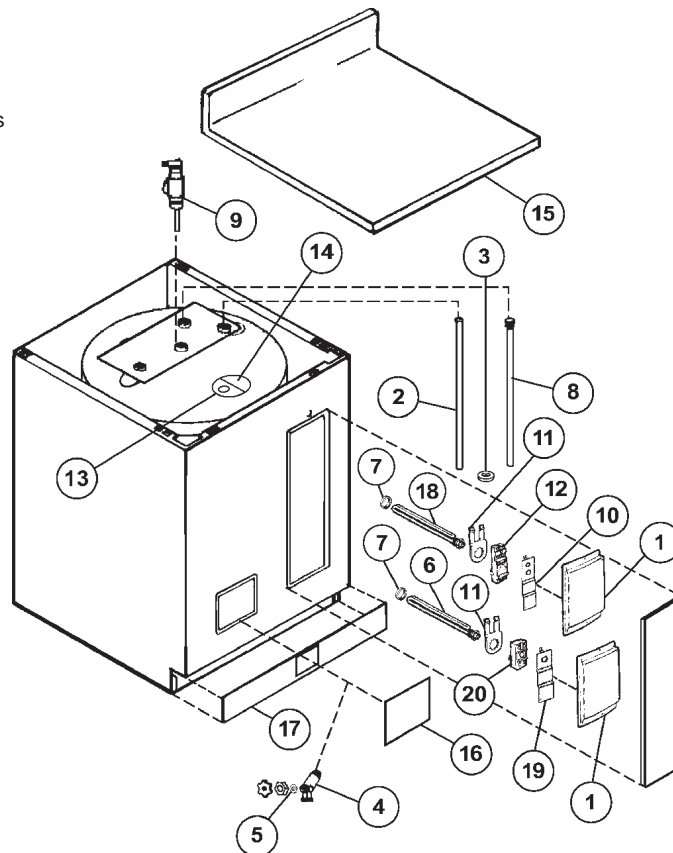

Item	Description	ESTT 30	ESTT 40
1	Access Panel	4303171	4303171
2	Dip Tube	183900-024	183900-024
3	Dip Tube Seal	184011-000	184011-000
4	Drain Valve	042037-000	042037-000
5	Drain Valve Washer (17/32"x 13/64"x 1/8" Thick)***	N/A	N/A
6	Lower Element	042286-023	042286-022
6	Upper Element	042286-023	042286-021
7	Element Gasket	0005300370	0005300370
8	Primary Anode Rod	183523-016	183523-016
9	T & P Relief Valve	076527-000	076527-000
10	Terminal Cover w/High Limit	183530-000	183530-000
11	Thermostat Bracket	184608-000	184608-000
12	Thermostat w/High Limit	183534-000	183534-000
13	Junction Box Bracket w/CDT Hole	184659-000	184659-000
14	Junction Box Cover	184660-000	184660-000
15	Porcelain Top	1504930	1504940
16	Drain Access Door	3900550	3900550
17	Toe Panel	4300170	4300170
18	Instruction Manual**	183795-000	183795-000
19	Terminal Cover	183529-000	183529-000
20	Lower Thermostat	183532-000	183532-000

**Not Illustrated

***Available at most hardware stores