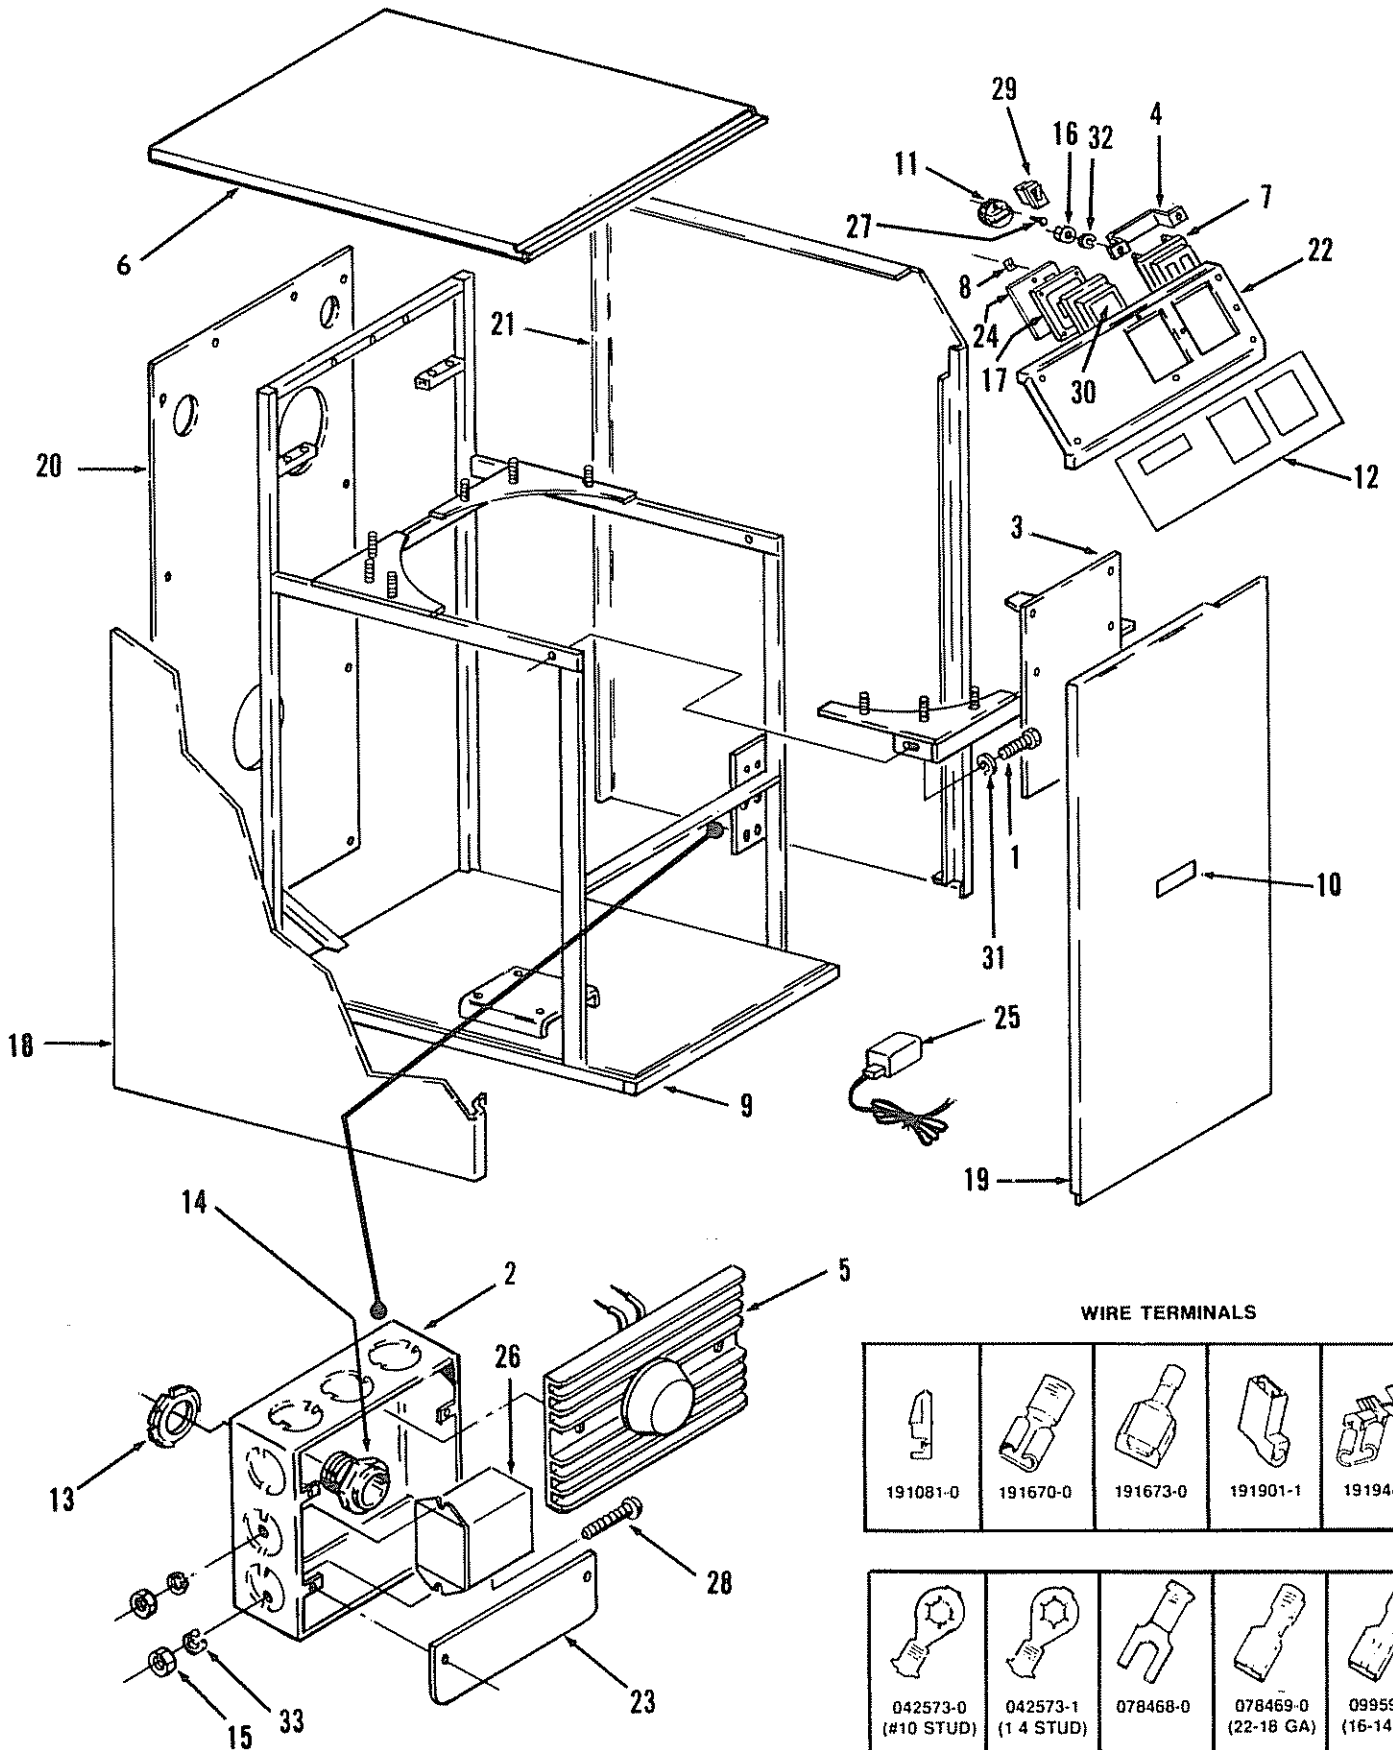

## WIRE TERMINALS

				
191081-0	191670-0	191673-0	191901-1	191944-0

				
042573-0 (#10 STUD)	042573-1 (1.4 STUD)	078468-0	078469-0 (22-18 GA)	099593-6 (16-14 GA)

LEGEND 2000 PARTS LIST B

<u>Item</u>	<u>Description</u>	<u>Part Numbers</u>	
		<u>Model 500</u>	<u>Model 750</u>
1	Bolt, Machine 5/16" - 18" . . . . .	191358-1	191358-1
2	Box, 4" x 4" Junction . . . . .	191970-1	191970-1
3	Bracket Assembly, Front . . . . .	191603	191603
4	Bracket, Dia-Scan . . . . .	191756	191756
5	Control, Blower Speed . . . . .	191922	191922
6	Cover, Top . . . . .	191609	191609
7	Dia-Scan Assembly . . . . .	191815	191815
8	Fastener . . . . .	191813	191813
9	Frame Assembly . . . . .	191577	191577
10	Handle, Lower Front Panel . . . . .	191802	191802
11	Indicator, Temperature . . . . .	191910	191910
12	Label, Control Panel . . . . .	191852	191852
13	Locknut, Star . . . . .	1953	1953
14	Nipple, Chase . . . . .	41994	41994
15	Nut, Hex (6-32) . . . . .	191936	191936
16	Nut, Hex #8-32 . . . . .	41284-1	41284-1
17	Overlay, On/Off . . . . .	191799	191799
18	Panel, Left Side . . . . .	191796-1	191796-1
19	Panel, Lower Front . . . . .	191805	191805
20	Panel, Rear . . . . .	191748	191748-1
21	Panel, Right Side . . . . .	191796	191796
22	Panel, Upper Front . . . . .	191806	191806
23	Plate, Junction Box Cover . . . . .	191971	191971
24	Plate, On/Off . . . . .	191800	191800
25	Power Supply, Temperature Indicator . . . . .	191905	191905
26	Relay, Blower Speed . . . . .	191661	191661
27	Screw, Flat Head #4 . . . . .	191906	191906
28	Screw, Machine (6-32) . . . . .	191937	191937
29	Switch, Rocker . . . . .	191665	191665
30	Trim . . . . .	191810	191810
31	Washer, Lock 5/16" . . . . .	191480	191480
32	Washer, Lock #8 . . . . .	3347-1	3347-1
33	Washer, Lock #6 . . . . .	3347-2	3347-2