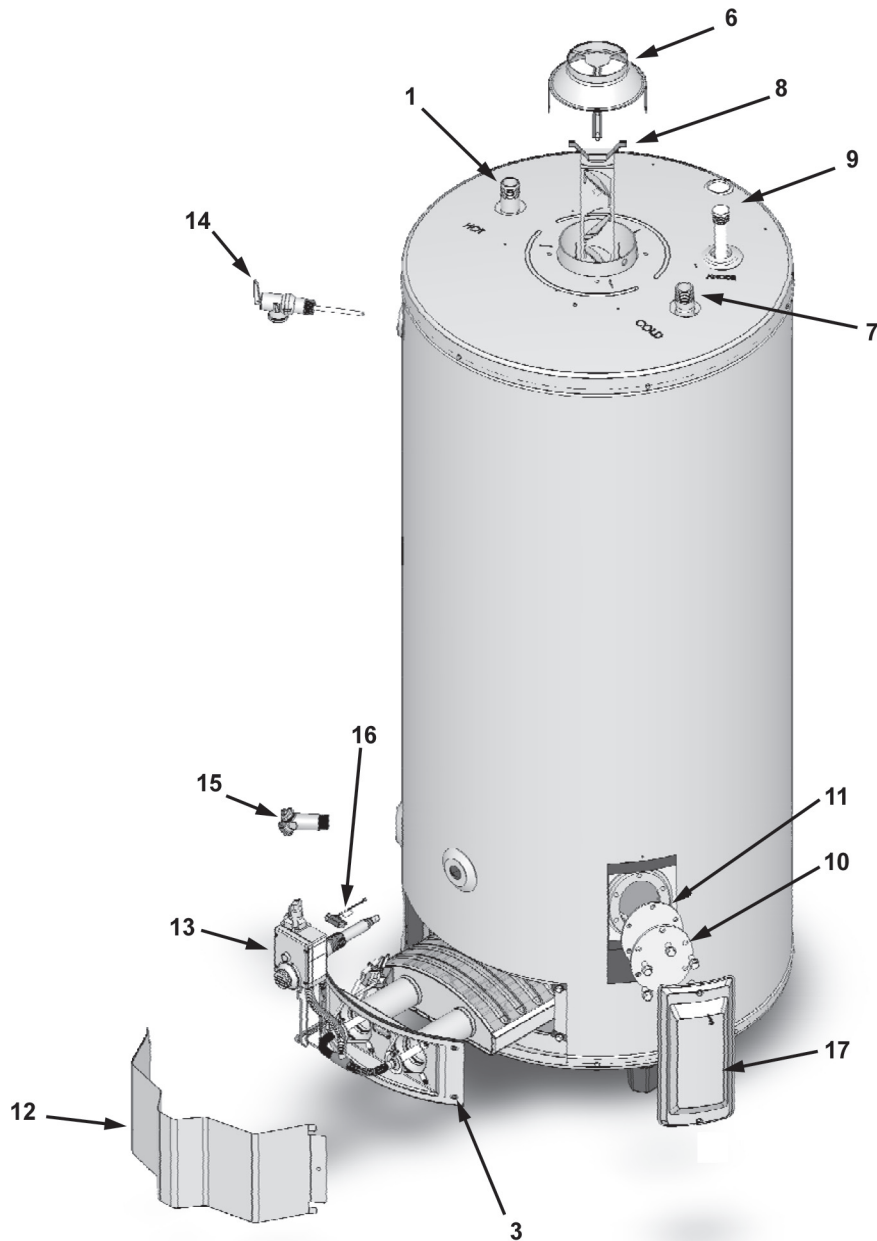

COMMERCIAL GAS REPLACEMENT PARTS LIST

A. O. Smith Water Heater Parts Fulfillment
125 Southeast Parkway • Franklin, TN 37068
www.hotwater.com • 1-800-433-2545

MODEL: BL 80 /BL 100
SERIES 100

A. O. Smith Water Heater Parts Fulfillment • Phone: 1-800-433-2545 • www.hotwater.com

Item	Qty.	Parts Description	BL-80	BL-100
1	1	Pipe Nipple	9003743015	9004228005
2	1	Burner Manifold w/Orifice	9009070005	9008500005
3	1	Burner Door Assembly	9009071005	9008496005
4	1	Thermocouple	NA	NA
5	1	Pilot Assembly	9009072005	9009072005
6	1	Draft Hood	9009073005	9009073005
7	1	Inlet Tube	9008509005	9004095005
8	4	Flue Baffle Assembly	9009074005	9008501005
9	1	Anode Rod	9003892005	9003892005
10	1	Cleanout Cover	9005797205	9005797205
11	1	Cleanout Gasket	9004099215	9004099215
12	1	Outer Door	NA	NA
13	1	Thermostat	9009075005	9008218005
14	1	T & P Relief Valve	9003484005	9000728015
15	1	Drain Valve	9001870015	9001870015
16	1	Igniter	9006218005	9006218005
17	1	Front Cover	9003900005	9003900005