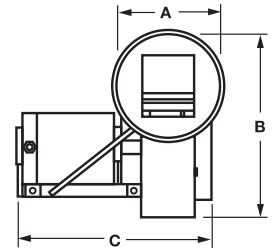

POWER VENTERS

| POWER-VENTER PART NUMBER | DIMENSIONS | | |
|--------------------------|-------------|-----------------|-----------------|
| | A | B | C |
| 9005650105 | 8"/20.3 CM | 14-3/4"/37.5 CM | 15-1/4"/38.7 CM |
| 9005651105 | 10"/25.4 CM | 18"/45.7 CM | 16-1/2"/41.8 CM |

SIDEWALL VENT HOODS

| VENT HOOD PART NUMBER | DIMENSIONS | | |
|-----------------------|-----------------|-------------|-------------|
| | A | B | C |
| 9005643105 | 11-1/2"/29.2 CM | 8"/20.3 CM | 20"/50.8 CM |
| 9005644105 | 11-1/2"/29.2 CM | 10"/25.4 CM | 20"/50.8 CM |

Side View

Rear View

MAXIMUM POWER-VENT DISTANCES

| MODEL NUMBER | DRAFT HOOD | | PART NUMBERS | | MAXIMUM EQUIVALENT VENT LENGTH (FEET/METERS) | | | | |
|-----------------|------------|------|--------------|--------------------|--|-----------------|------------------|------------------|------------------|
| | INCHES | CM | POWER VENTER | SIDEWALL VENT HOOD | 6"/15.2 CM PIPE | 8"/20.3 CM PIPE | 10"/25.4 CM PIPE | 12"/30.5 CM PIPE | 14"/35.6 CM PIPE |
| DB-720/DW-720 | 12 | 30.5 | 9005650105 | 9005643105 | 100/30.57 | NR | NR | NR | NR |
| DB-840/DW-840 | 14 | 35.6 | 9005650105 | 9005643105 | 80/24.46 | 100/30.57 | NR | NR | NR |
| DB-960/DW-960 | 14 | 35.6 | 9005650105 | 9005643105 | 50/15.28 | 100/30.57 | NR | NR | NR |
| DB-1080/DW-1080 | 16 | 40.6 | 9005650105 | 9005643105 | NR | 40/12.23 | 100/30.57 | NR | NR |
| DB-1210/DW-1210 | 16 | 40.6 | 9005651105 | 9005644105 | NR | 100/30.57 | NR | NR | NR |
| DB-1350/DW-1350 | 18 | 45.7 | 9005651105 | 9005644105 | NR | 100/30.57 | NR | NR | NR |
| DB-1480/DW-1480 | 18 | 45.7 | 9005651105 | 9005644105 | NR | 100/30.57 | NR | NR | NR |
| DB-1610/DW-1610 | 18 | 45.7 | 9005651105 | 9005644105 | NR | 80/24.46 | 100/30.57 | NR | NR |
| DB-1810/DW-1810 | 20 | 50.8 | 9005651105 | 9005644105 | NR | NR | 30/90.2 | 70/21.39 | 100/30.57 |